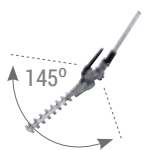

89€

Χορτοκοπτικό FS-KM

159€

Ελαιοραβδιστικό SP-KM

429€

Φυσητήρας BG-KM

179€

Θαμνοκοπτικό FH-KM 145°